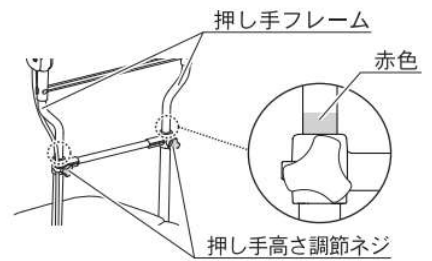

酒紅花漾

黑

折疊時

衛部醫器陸輸壹字第003375號

鋁件
塗裝

最大使用者
體重
100
kg

最大
積載荷重
5kg

One Touch 手把側邊一鍵停車裝置

品番	KSLM07-RE(酒紅花漾) · KSLM07-BK (黑) (請圈選您購買品項)		顏色	酒紅花漾 · 黑
JAN	4938765008343(酒紅花漾) · 4938765008336 (黑)		購買日期	年 月 日
操作方式	<ul style="list-style-type: none"> ●含手煞車功能，及手把側邊一鍵停車功能。 ●手把側邊螺絲轉鬆，即可調節高，紅色部分為手把高調節警示。 ●前輪處有車輪調節側鈕，可三段式調節。 		材質	本體：鋁合金(部份鋼) 座面·袋：聚酯纖維
組裝尺寸	寬425×長500×高850~920mm		生產國	中國
手把高	850~920mm		本體附屬品	-
折疊尺寸	寬425×長455×高910mm		可選配件	-
座面尺寸	寬280×長340×座面高460mm		使用對象者	自己可步行者
袋尺寸	寬220×長310×高240mm		注意事項	<ul style="list-style-type: none"> ●手握手煞車和停車鍵時，請勿步行。 ●離開車體時，必須煞車。 ●非輪椅，禁止載人行走。
前輪尺寸	150mm	後輪尺寸		
重量	約4.0kg		進口商	杏豐實業股份有限公司 新北市三重區重新路五段609巷10號4樓 02-6635-8858 統編:16998578
袋容量	約13L			
內箱尺寸	寬435×長280×高930mm	商品箱入數	1台	