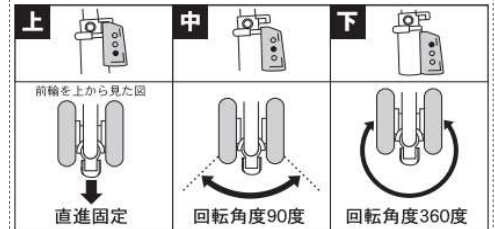

酒紅花漾

黑

折疊時

衛部醫器陸輸壹字第003375號

鋁件
塗裝

最大使用者
體重
100
kg

最大
積載荷重
5kg

One Touch 手把側邊一鍵停車裝置

品番	KSLM07-RE(酒紅花漾) · KSLM07-BK (黑) (請圈選您購買品項)		顏色	酒紅花漾 · 黑
JAN	4938765008343(酒紅花漾) · 4938765008336 (黑)		購買日期	年 月 日
操作方式	<ul style="list-style-type: none"> ●含手煞車功能，及手把側邊一鍵停車功能。 ●手把側邊螺絲轉鬆，即可調節高，紅色部分為手把高調節警示。 ●前輪處有車輪調節側鈕，可三段式調節。 		材質	本體：鋁合金(部份鋼) 座面·袋：聚酯纖維
組裝尺寸	寬425×長500×高850~920mm		生產國	中國
手把高	850~920mm		本體附屬品	-
折疊尺寸	寬425×長455×高910mm		可選配件	-
座面尺寸	寬280×長340×座面高460mm		使用對象者	自己可步行者
袋尺寸	寬220×長310×高240mm		注意事項	<ul style="list-style-type: none"> ●手握手煞車和停車鍵時，請勿步行。 ●離開車體時，必須煞車。 ●非輪椅，禁止載人行走。
前輪尺寸	150mm	後輪尺寸		
重量	約4.0kg		進口商	杏豐實業股份有限公司 新北市三重區重新路五段609巷10號4樓 02-6635-8858 統編:16998578
袋容量	約13L			
內箱尺寸	寬435×長280×高930mm	商品箱入數	1台	